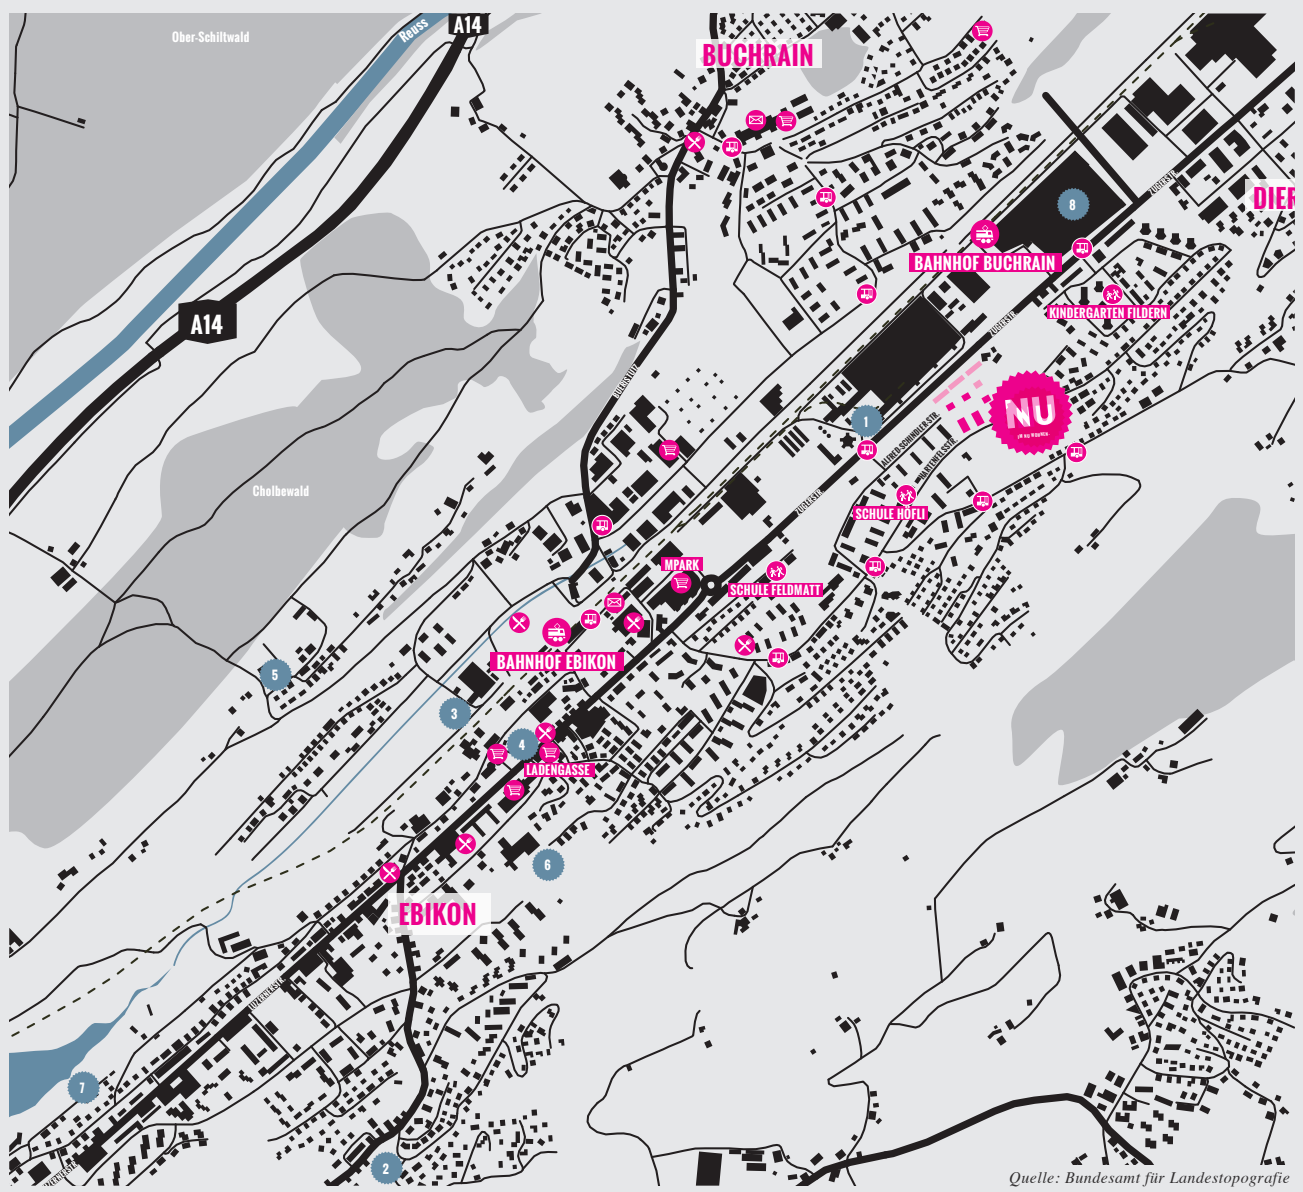

SITUATIONSPLAN IM NU INFORMIERT.

Quelle: Bundesamt für Landestopografie

LEGENDE

1. Bushaltestelle in nächster Nähe
2. Mühlebach Teich
3. Sportplatz Risch
4. Platz rund um die Kirche
5. Restaurant «Trumpf Buur»
6. Spielplatz «Spielhimmel»
7. Gebiet Rotsee mit Rotseebadi
8. Zukünftige Freizeit- und Shoppingmall

DISTANZEN

			
NU – Luzern	6 km	12 Min.	10 Min.
NU – Zug	25 km	21 Min.	20 Min.
NU – Zürich	46 km	32 Min.	53 Min.